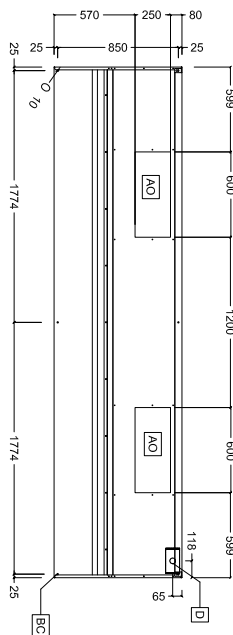

Afzuigkap voor
wandmontage
3600x900x500 mm

Omschrijving

Product Nr.

Afzuigkap voor muur opstelling met vlakke kopzijden en lengtezijden.

Afzuigcapaciteit van 4100 m³/uur.

Twee lucht afvoeropeningen van 250x600 mm.

Goedkeuring

Front aanzicht

Zij aanzicht

Boven aanzicht

Capaciteit

Lucht capaciteit 4100 m³/u

Algemene gegevens

Externe afmetingen, lengte 3600 mm
 Externe afmetingen, breedte 900 mm
 Externe afmetingen, hoogte 500 mm
 Gewicht, netto 60 kg