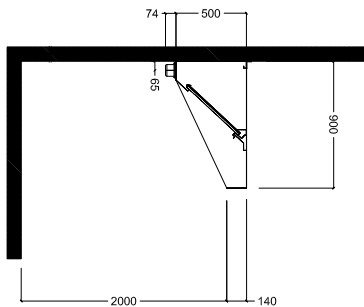

Goedkeuring

Front aanzicht

Zij aanzicht

Boven aanzicht

Capaciteit

Lucht capaciteit 4100 m³/u

Algemene gegevens

Externe afmetingen, lengte 3600 mm
 Externe afmetingen, breedte 900 mm
 Externe afmetingen, hoogte 500 mm
 Gewicht, netto 60 kg